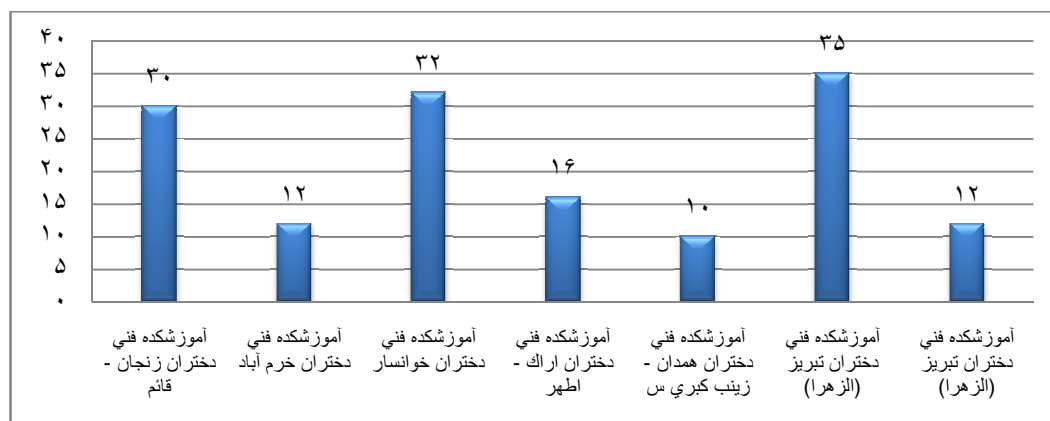

تعدادرشته ها و کارکنان و مدرسین شرکت کننده در ورزشهای بومی محلی مراکز دختران تابعه دانشگاه فنی و حرفه ای به مناسبت گرامیداشت دهه فجر سال ۱۳۹۲

ردیف	آموزشکده / دانشکده	زوو	دال پران	تندیس برفی	وسطی	یک قل دو قل	پیل ودسته	هفت سنگ	جمع شرکت کنندگان مراکز
۱	آموزشکده فنی دختران زنجان - قائم	۳۰	۰	۰	۰	۰	۰	۰	۳۰
۲	آموزشکده فنی دختران خرم آباد	۰	۱۲	۰	۰	۰	۰	۰	۱۲
۳	آموزشکده فنی دختران خوانسار	۰	۰	۳۳	۰	۰	۰	۰	۳۳
۴	آموزشکده فنی دختران اراک - اطهر	۰	۰	۰	۱۶	۰	۰	۰	۱۶
۵	آموزشکده فنی دختران همدان - زینب کبری س	۰	۰	۰	۰	۱۰	۰	۰	۱۰
۶	آموزشکده فنی دختران تبریز (الزهرا)	۰	۰	۰	۰	۰	۳۵	۰	۳۵
۷	آموزشکده فنی دختران تبریز (الزهرا)	۰	۰	۰	۰	۰	۰	۱۲	۱۲
	جمع تعداد شرکت کنندگان در هر رشته	۳۰	۱۲	۳۳	۱۶	۱۰	۳۵	۱۲	۱۴۷

تعداد کارکنان و مدرسین مراکز دختران تابعه دانشگاه فنی و حرفه ای

مسابقات ورزشی بومی محلی به مناسبت گرامیداشت دهه فجر سال ۱۳۹۲