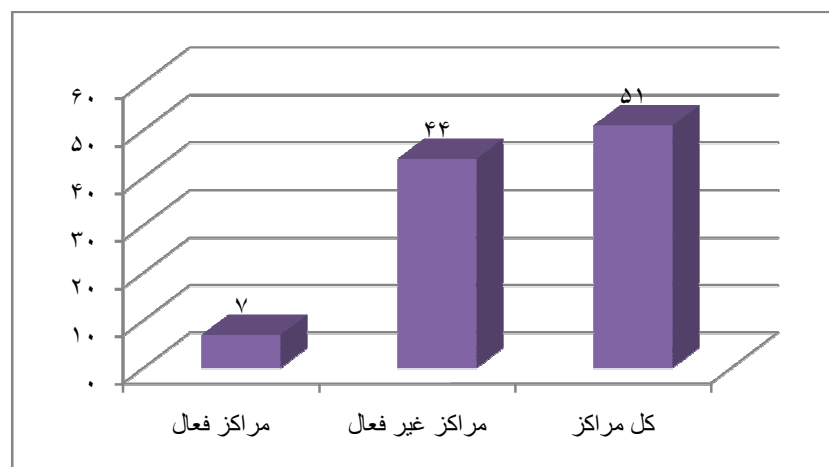

تعداد مراکز دختران تابعه دانشگاه فنی و حرفه ای شرکت کتده در مسابقات ورزشی بومی محلی

به مناسبت گرامیداشت دهه فجر سال ۱۳۹۲