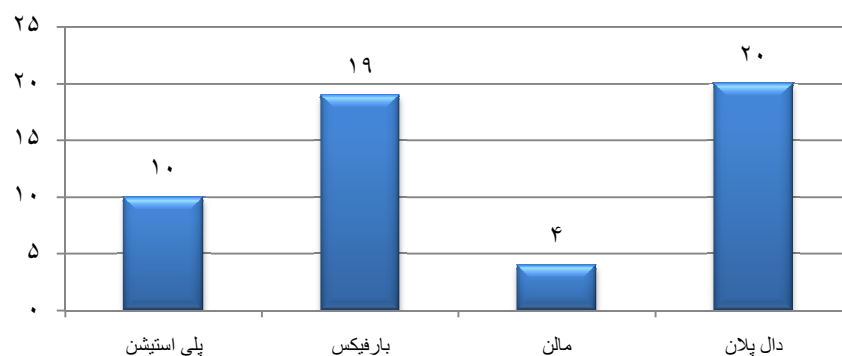

تعداد کارکنان و مدرسین شرکت کننده در هر یک از رشته های ورزشی بومی محلی مسابقات به مناسبت گرامیداشت دهه فجر مراکز پسران تابعه دانشگاه فنی و حرفه ای سال ۱۳۹۲