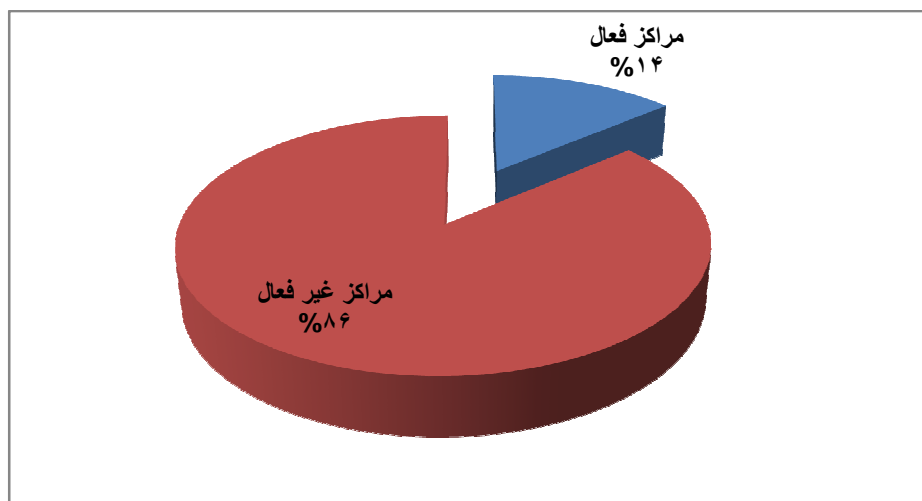

درصد مراکز دختران تابعه دانشگاه فنی و حرفه ای فعال و غیر فعال در مسابقات ورزشی بومی محلی به مناسبت گرامیداشت دهه فجر سال ۱۳۹۲