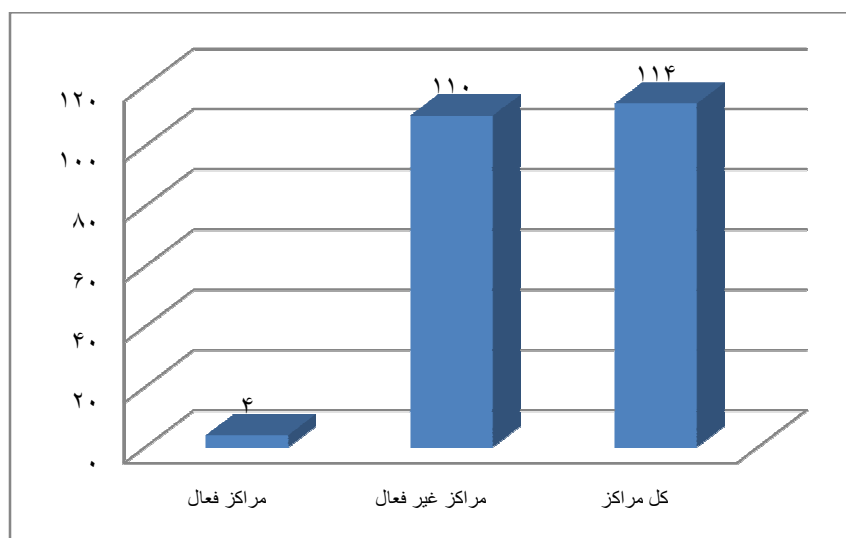

تعداد مراکز پسران تابعه دانشگاه فنی و حرفه ای شرکت کننده در مسابقات ورزشی بومی محلی
به مناسبت گرامیداشت دهه فجر سال ۱۳۹۲