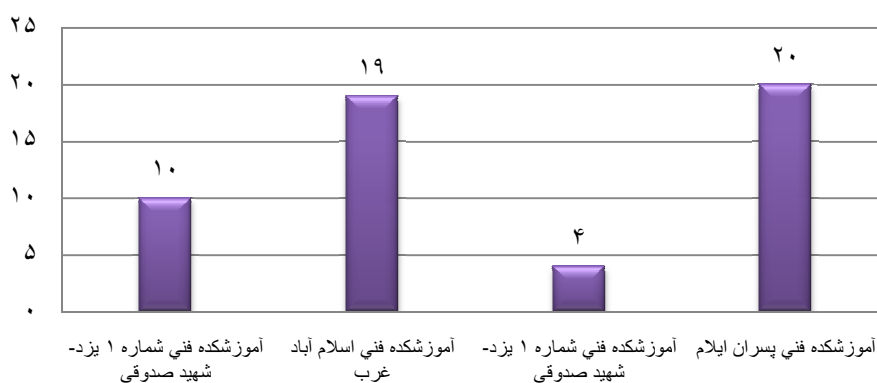

تعداد رشته ها و کارکنان و مدرسین شرکت کننده در ورزشهای بومی محلی مراکز پسران تابعه دانشگاه فنی و حرفه ای به مناسبت گرامیداشت دهه فجر سال ۱۳۹۲

ردیف	آموزشکده / دانشکده	پلی استیشن	بارفیکس	مالن	دال پلان	جمع شرکت کنندگان مراکز
۱	آموزشکده فنی شماره ۱ یزد- شهید صدوقی	۱۰	۰	۰	۰	۱۰
۲	آموزشکده فنی اسلام آباد غرب	۰	۱۹	۰	۰	۱۹
۳	آموزشکده فنی شماره ۱ یزد- شهید صدوقی	۰	۰	۴	۰	۴
۴	آموزشکده فنی پسران ایلام	۰	۰	۰	۲۰	۲۰
	جمع تعداد شرکت کنندگان در هر رشته	۱۰	۱۹	۴	۲۰	۵۳

تعداد کارکنان و مدرسین مراکز پسران تابعه دانشگاه فنی و حرفه ای

مسابقات ورزشی بومی محلی به مناسبت گرامیداشت دهه فجر سال ۱۳۹۲