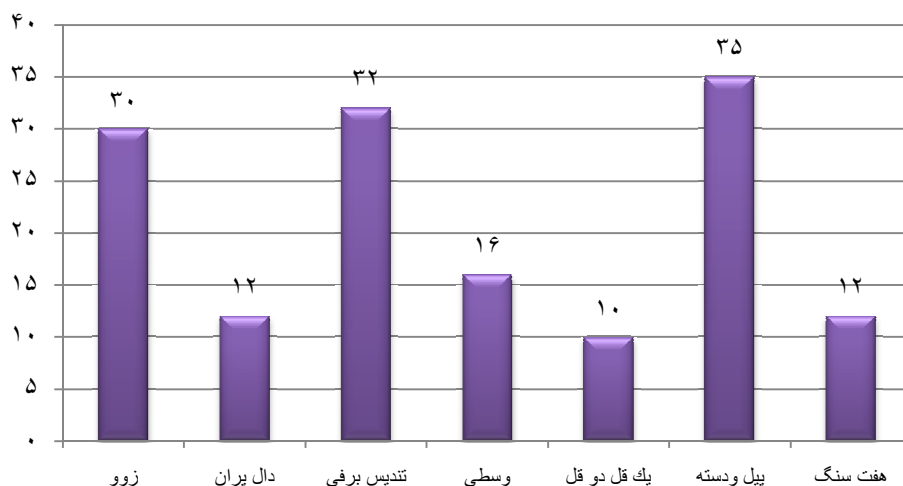

تعداد کارکنان و مدرسین مراکز دختران تابعه دانشگاه فنی و حرفه ای شرکت کننده در هر یک از رشته های ورزشی بومی محلی مسابقات ورزشی به مناسبت گرامیداشت دهه فجر سال ۱۳۹۲