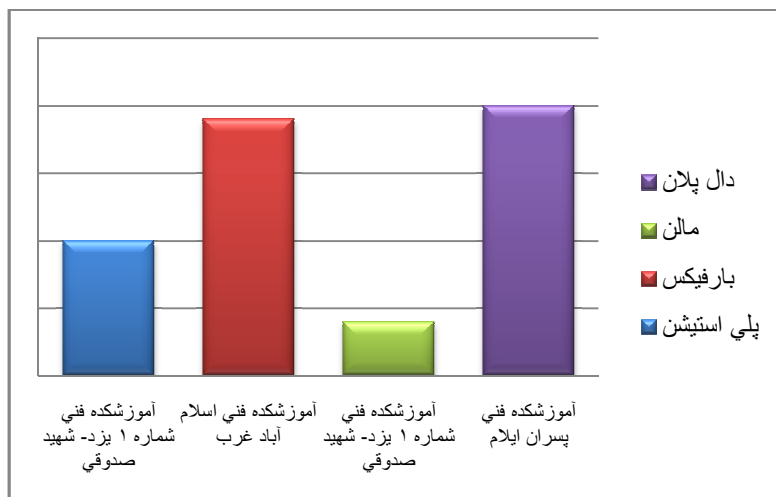

تعداد رشته های ورزشی برگزار شده توسط هر یک از مراکز تابعه دانشگاه فنی و حرفه ای پسران
شرکت کتده در مسابقات ورزشی بومی محلی به مناسبت گرامیداشت دهه فجر سال ۱۳۹۲