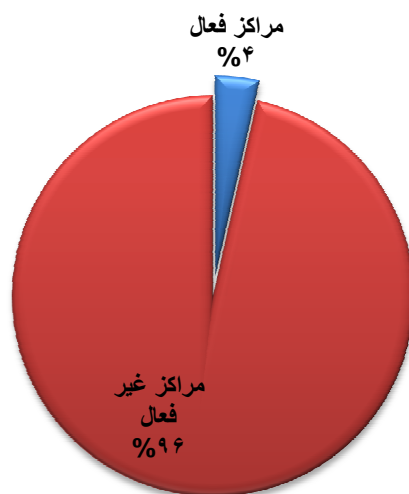

درصد مراکز پسران تابعه دانشگاه فنی و حرفه ای فعال و غیر فعال در مسابقات ورزشی بومی محلی
به مناسبت گرامیداشت دهه فجر سال ۱۳۹۲